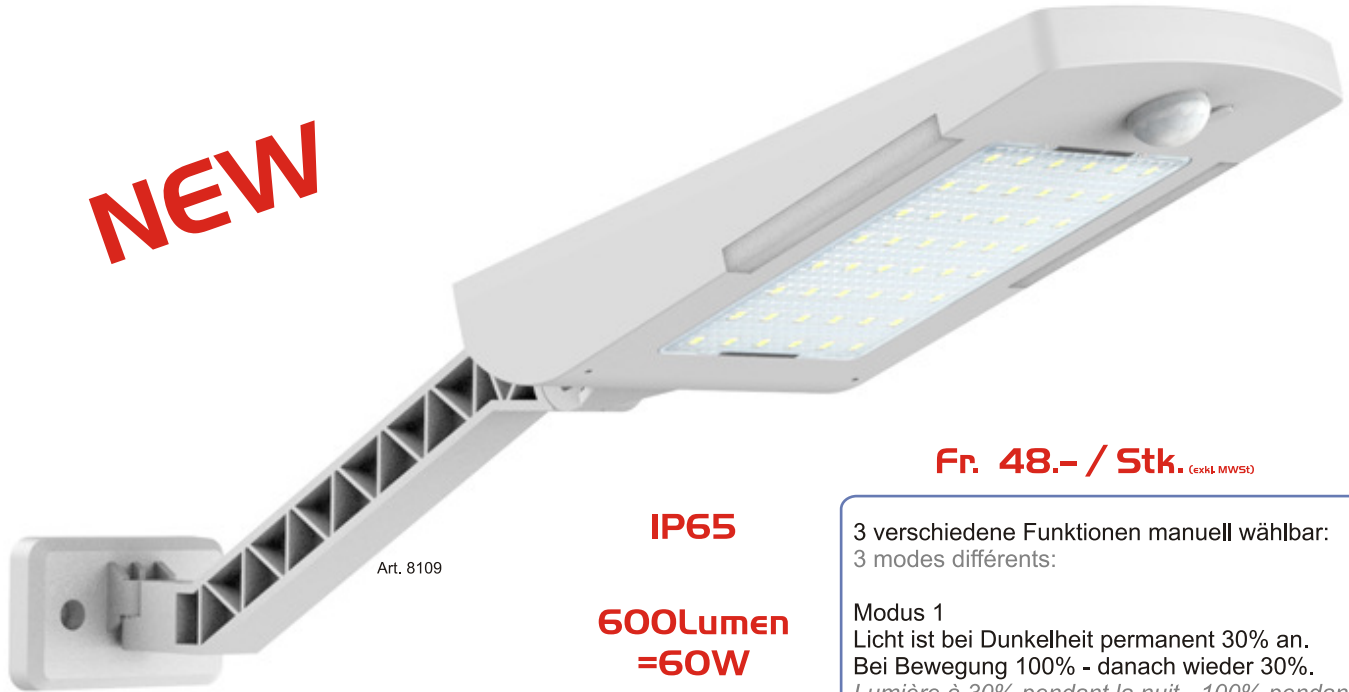

**LED**

**IP65 OUTDOOR**  
**SOLAR LAMP**  
**100% autonom**      **Art.-Nr. 8109**

**NEW**

Art. 8109

**Fr. 48.- / Stk.** (exkl. MWST)

**IP65**

**600Lumen**  
**=60W**

**6'500K**  
**DAYLIGHT**

*Lumière à 30% pendant la nuit - 100% pendant mouvement - après 30%*

Modus 2

100% Licht auf Bewegung

*100% lumière sur mouvement*

Modus 3

Licht ist permanent an (ca. 5h)

*Lumière permanente (env. 5h)*

Unsere neue LED SOLAR Leuchte im modernen Design bietet Ihnen die Möglichkeit, an praktisch jedem Ort im Aussenbereich, auf einfachste Weise und ohne Stromversorgung ein qualitativ hochwertiges Licht auf Bewegung/Dämmerung zu installieren. Der Betrieb erfolgt komplett autonom und lediglich mittels Sonnenenergie. Die Modus-Taste ermöglicht Ihnen die Wahl zwischen drei verschiedenen Funktionen wie oben beschrieben. Die Montage erfolgt rasch und einfach mit zwei Schrauben. Nach 5-6 Stunden Lichteinstrahlung ist die Leuchte voll funktionsbereit. Die Lichtfarbe von 6'500K (Tageslicht) garantiert eine gute Ausleuchtung. Der Schutzgrad IP65 gewährt den langfristigen Einsatz im Aussenbereich. 5Watt LEDs mit einer Lichtleistung von 600Lumen (=60W)!

Masse: 200 x 95 x 80mm

Unsere neue LED SOLAR «WALL» Leuchte im modernen Design bietet Ihnen die Möglichkeit, an praktisch jedem Ort im Aussenbereich, auf einfachste Weise und ohne Stromversorgung ein qualitativ hochwertiges Licht auf Bewegung/Dämmerung zu installieren. Der Betrieb erfolgt komplett autonom und lediglich mittels Sonnenenergie. Die Modus-Taste ermöglicht Ihnen die Wahl zwischen vier verschiedenen Funktionen wie oben beschrieben. Die Montage erfolgt rasch und einfach mit zwei Schrauben. Nach 5-6 Stunden Lichteinstrahlung ist die Leuchte voll funktionsbereit. Die Lichtfarbe von 6'500K (Tageslicht) garantiert eine gute Ausleuchtung. Der Schutzgrad IP65 gewährt den langfristigen Einsatz im Aussenbereich. 6Watt LEDs mit einer Lichtleistung von 800Lumen (=75W)!