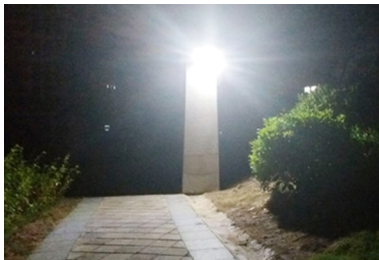

*Lumière à 30% pendant la nuit - 100% pendant mouvement - après 30%*

Modus 2

100% Licht auf Bewegung

*100% lumière sur mouvement*

Modus 3

Licht ist permanent an (ca. 5h)

*Lumière permanente (env. 5h)*

Unsere neue LED SOLAR Leuchte im modernen Design bietet Ihnen die Möglichkeit, an praktisch jedem Ort im Aussenbereich, auf einfachste Weise und ohne Stromversorgung ein qualitativ hochwertiges Licht auf Bewegung/Dämmerung zu installieren. Der Betrieb erfolgt komplett autonom und lediglich mittels Sonnenenergie. Die Modus-Taste ermöglicht Ihnen die Wahl zwischen drei verschiedenen Funktionen wie oben beschrieben. Die Montage erfolgt rasch und einfach mit zwei Schrauben. Nach 5-6 Stunden Lichteinstrahlung ist die Leuchte voll funktionsbereit. Die Lichtfarbe von 6'500K (Tageslicht) garantiert eine gute Ausleuchtung. Der Schutzgrad IP65 gewährt den langfristigen Einsatz im Aussenbereich. 5Watt LEDs mit einer Lichtleistung von 600Lumen (=60W)!

*Notre nouvelle lampe LED SOLAR vous donne la possibilité de monter presque tout par tout de la lumière sans source de courant. La lampe travaille avec des capteurs d'obscurité et de mouvement. Vous pouvez choisir trois différents modes. Après le chargement de 5-6h la lampe est prêt. Le niveau de protection IP65 permet l'application à l'extérieur. Couleur de lumière 6'500K (daylight). Le matériel de montage est inclus.*