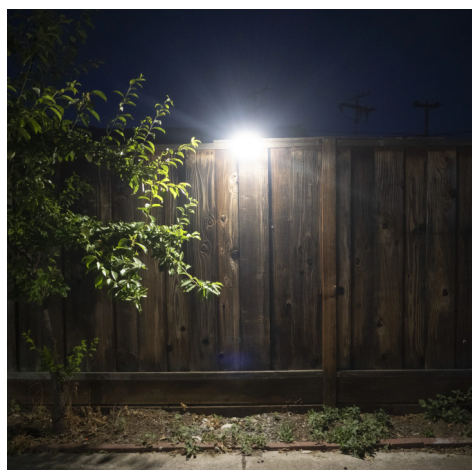

LED SOLAR LAMP

NEW

Art.-Nr. 8109A

Fr. 55.- / Stk. (exkl. MwSt)

IP65

**800Lumen
=75W**

**6'500K
DAYLIGHT**

**SENSOR
120° Winkel
4-8m Distanz**

4 verschiedene Funktionen manuell wählbar:
4 modes différents:

Modus 1

Licht ist bei Dunkelheit permanent 30% an.
Bei Bewegung 100% - danach wieder 30%.

Lumière à 30% pendant la nuit - 100% pendant mouvement - après 30%

Modus 2

100% Licht auf Bewegung

100% lumière sur mouvement

Modus 3

Licht ist permanent an (ca. 5h)

Lumière permanente (env. 5h)

Modus 4

Notlicht/Emergence

Masse: 200 x 95 x 80mm

Unsere neue LED SOLAR «WALL» Leuchte im modernen Design bietet Ihnen die Möglichkeit, an praktisch jedem Ort im Aussenbereich, auf einfachste Weise und ohne Stromversorgung ein qualitativ hochwertiges Licht auf Bewegung/Dämmerung zu installieren. Der Betrieb erfolgt komplett autonom und lediglich mittels Sonnenenergie. Die Modus-Taste ermöglicht Ihnen die Wahl zwischen vier verschiedenen Funktionen wie oben beschrieben. Die Montage erfolgt rasch und einfach mit zwei Schrauben. Nach 5-6 Stunden Lichteinstrahlung ist die Leuchte voll funktionsbereit. Die Lichtfarbe von 6'500K (Tageslicht) garantiert eine gute Ausleuchtung. Der Schutzgrad IP65 gewährt den langfristigen Einsatz im Aussenbereich. 6Watt LEDs mit einer Lichtleistung von 800Lumen (=75W)!

Notre nouvelle lampe LED SOLAR II vous donne la possibilité de monter presque tout par tout de la lumière sans source de courant. La lampe travaille avec des capteurs d'obscurité et de mouvement. Vous pouvez choisir trois différents modes. Après le chargement de 5-6h la lampe est prêt. Le niveau de protection IP65 permet l'application à l'extérieur. Couleur de lumière 6'500K (daylight). Le matériel de montage est inclu.