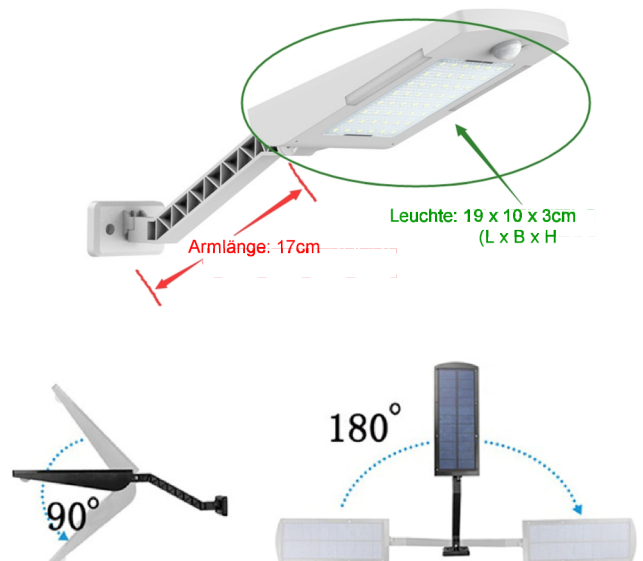

Armlänge: 17cm

Leuchte: 19 x 10 x 3cm
(L x B x H)

180°

90°