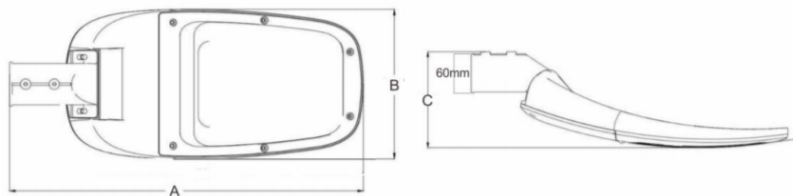

- IP66
- > 50'000h
- Driver: Meanwell
- LEDs: Philips 3030
- Input: 90-277V AC
- Zopfmass: 60mm
- -30°C bis +60°C
- 5 Jahre Garantie
- CE, ROHS, TÜV

**80W** (9'600Lumen)  
 Art. 81683K LED Matrix 80W  
 Art. 81684K LED Matrix 80W  
 Art. 81686K LED Matrix 80W

alle Preise exkl. 7.7% MWSt

Dimensionen:

	A	B	C
50W	507mm	210mm	143mm
80W	616mm	259mm	186mm
100W	616mm	259mm	186mm

Plug & Play

Unsere neue Strassenleuchte «MATRIX» ist eine qualitativ hochwertige und vielseitig einsetzbare Leuchte auf hohem Niveau. Das Gehäuse ist aus robustem Aluminiumdruckguss gefertigt. Die LEDs stammen von Philips und der LED-Treiber von Meanwell. Anwendungsbereiche sind: Strassen, Rad- u. Gehwege, Parkplätze, Industriegelände, öffentl. Plätze, etc. Der Montagewinkel ist frei einstellbar. Das Zopfmass beträgt 60mm. Eine solide Lösung für eine Vielzahl von Anwendungen zum besten Preis-Leistungsverhältnis.