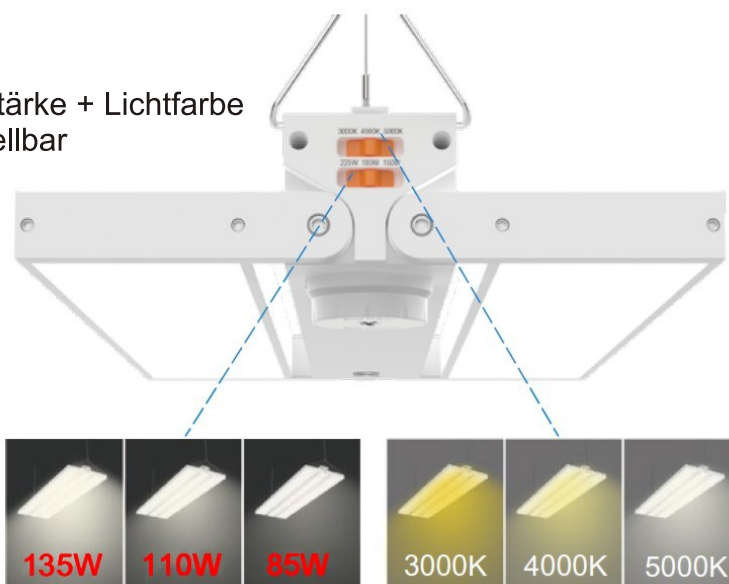

# LED Deckenstrahler Q-135

**NEW  
PRODUCT**

**Fr. 225.--**  
(exkl. MWST)

CCT  
ADJUSTABLE

POWER  
ADJUSTABLE

0-10V

100,000  
HOURS

ANGLE  
ADJUSTABLE

## Art.-Nr. 8103Q

- LEISTUNG (einstellbar)  
135W / 110W / 85W
- LICHTLEISTUNG  
19'575Lm @ 135W  
16'500Lm @ 110W  
12'750Lm @ 85W
- LICHTFARBE (einstellbar)  
3'000K / 4'000K / 5'000K
- Dimmbar 1-10Volt
- 380 x 287 x 60mm (L x B x H)
- Strahlungswinkel einstellbar
- IP40
- Gewicht: 2.45kg
- Inkl. Montageketten
- Material: Aluminium, PVC
- 100'000h Lebensdauer
- 5 Jahre Garantie

Lichtstärke + Lichtfarbe  
einstellbar

Strahlungswinkel  
frei einstellbar

# LED Deckenstrahler Q-135

Strahlungswinkel  
frei einstellbar

**Fr. 225.--**  
(exkl. MWST)

CCT  
ADJUSTABLE

POWER  
ADJUSTABLE

0-10V

100,000  
HOURS

ANGLE  
ADJUSTABLE