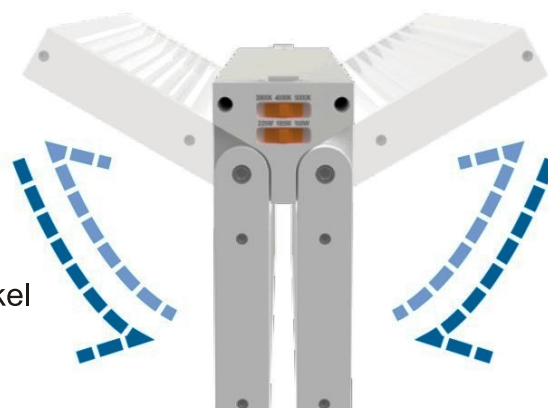

# LED Deckenstrahler Q-135

**NEW  
PRODUCT**

**Fr. 225.--**  
(exkl. MWST)

CCT  
ADJUSTABLE

POWER  
ADJUSTABLE

0-10V

100,000  
HOURS

ANGLE  
ADJUSTABLE

## Art.-Nr. 8103Q

- LEISTUNG (einstellbar)  
135W / 110W / 85W
- LICHTLEISTUNG  
19'575Lm @ 135W  
16'500Lm @ 110W  
12'750Lm @ 85W
- LICHTFARBE (einstellbar)  
3'000K / 4'000K / 5'000K
- Dimmbar 1-10Volt
- 380 x 287 x 60mm (L x B x H)
- Strahlungswinkel einstellbar
- IP40
- Gewicht: 2.45kg
- Inkl. Montageketten
- Material: Aluminium, PVC
- 100'000h Lebensdauer
- 5 Jahre Garantie

Lichtstärke + Lichtfarbe  
einstellbar

Strahlungswinkel  
frei einstellbar