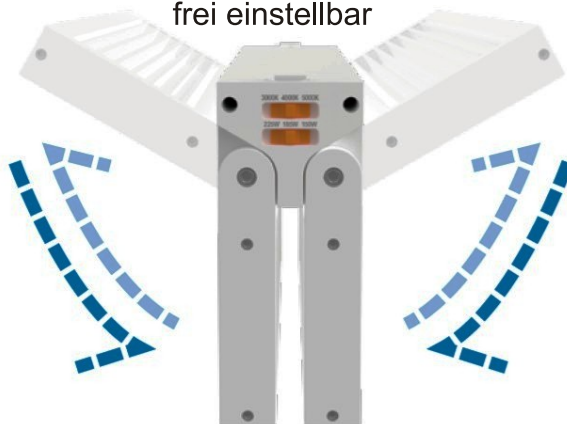

## Art.-Nr. 8103Q

- LEISTUNG (einstellbar)  
135W / 110W / 85W
- LICHTLEISTUNG  
19'575Lm @ 135W  
16'500Lm @ 110W  
12'750Lm @ 85W
- LICHTFARBE (einstellbar)  
3'000K / 4'000K / 5'000K
- Dimmbar 1-10Volt
- 380 x 287 x 60mm (L x B x H)
- Strahlungswinkel einstellbar
- IP40
- Gewicht: 2.45kg
- Inkl. Montageketten
- Material: Aluminium, PVC
- 100'000h Lebensdauer
- 5 Jahre Garantie

Lichtstärke + Lichtfarbe  
einstellbar

Strahlungswinkel  
frei einstellbar

# LED Deckenstrahler Q-135

Strahlungswinkel  
frei einstellbar

**Fr. 225.--**  
(exkl. MWST)

CCT  
ADJUSTABLE

POWER  
ADJUSTABLE

0-10V

100,000  
HOURS

ANGLE  
ADJUSTABLE