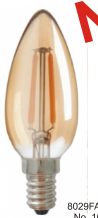

8029FAM
No. 10